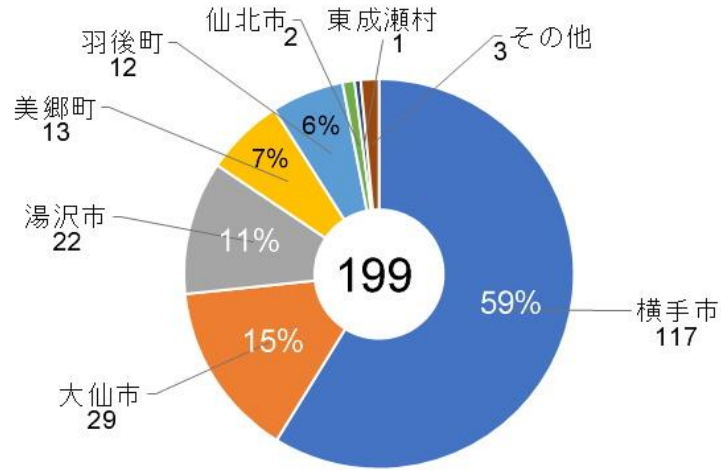

利用の傾向と分析

5

就職決定者の市町村別割合

横手市在住者の就職地域

大仙市在住者の就職地域