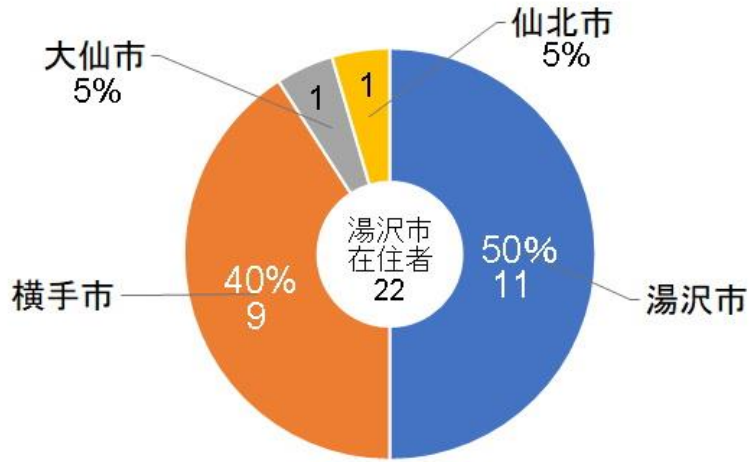

利用の傾向と分析

6

湯沢市在住者の就職地域

美郷町在住者の就職地域

羽後町在住者の就職地域